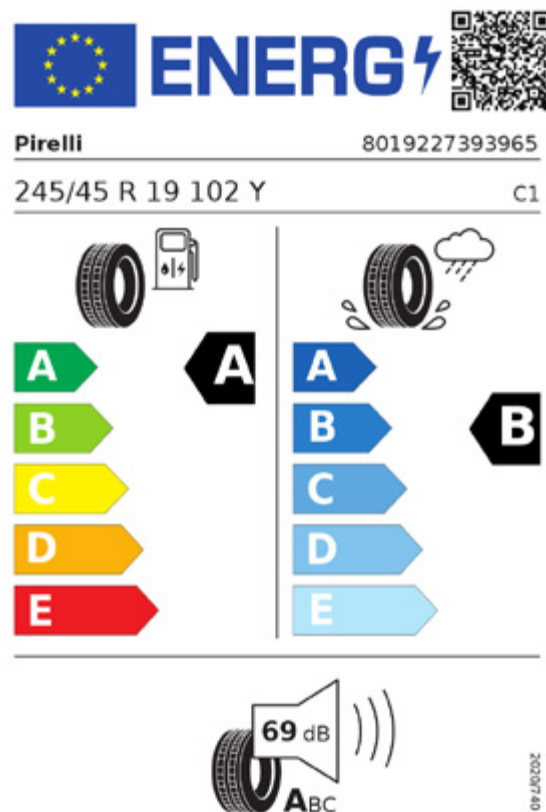

### CENTRE DE ROUES FIXES BMW :

Le centre de roue fixe BMW accroche le regard sur votre roue. Au lieu de tourner avec la roue, le logo BMW typique représentant une hélice bleue et blanche reste horizontal.