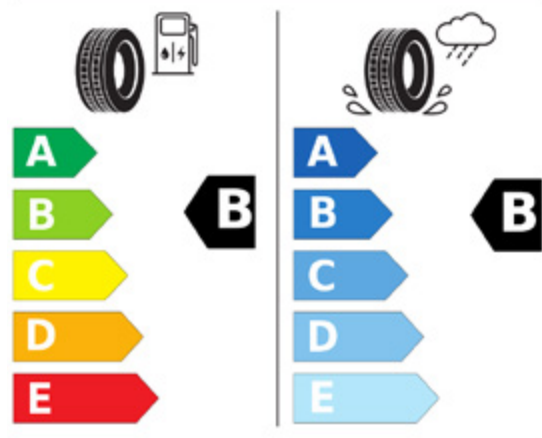

Continental 4019238097900

HL255/35 R 21 101 Y C1

2020/740