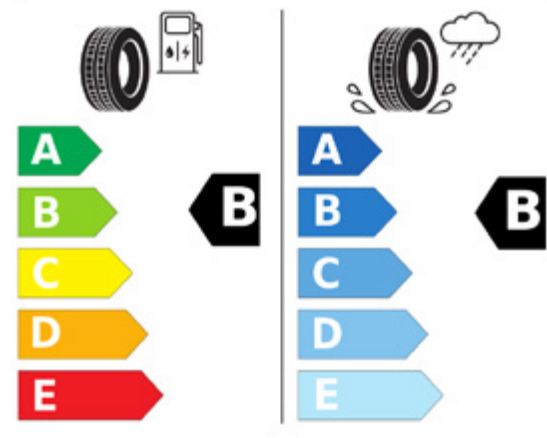

Continental 4019238097900

HL255/35 R 21 101 Y C1