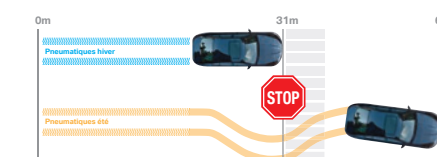

LE SAVIEZ-VOUS ?

Par temps froid, les pneumatiques été s'usent jusqu'à 40% plus rapidement que les pneumatiques hiver !

Il existe des solutions de gardiennage pour vos jeux de roues, n'hésitez pas à vous rapprocher de votre **Conseiller Service BMW.**

COMMANDEZ EN LIGNE. RETROUVEZ TOUTES NOS COLLECTIONS SUR [ACCESSOIRES.BMW.FR](https://accessoires.bmw.fr)

DISTANCE DE FREINAGE SUR ROUTE ENNEIGÉE (50KM/H).