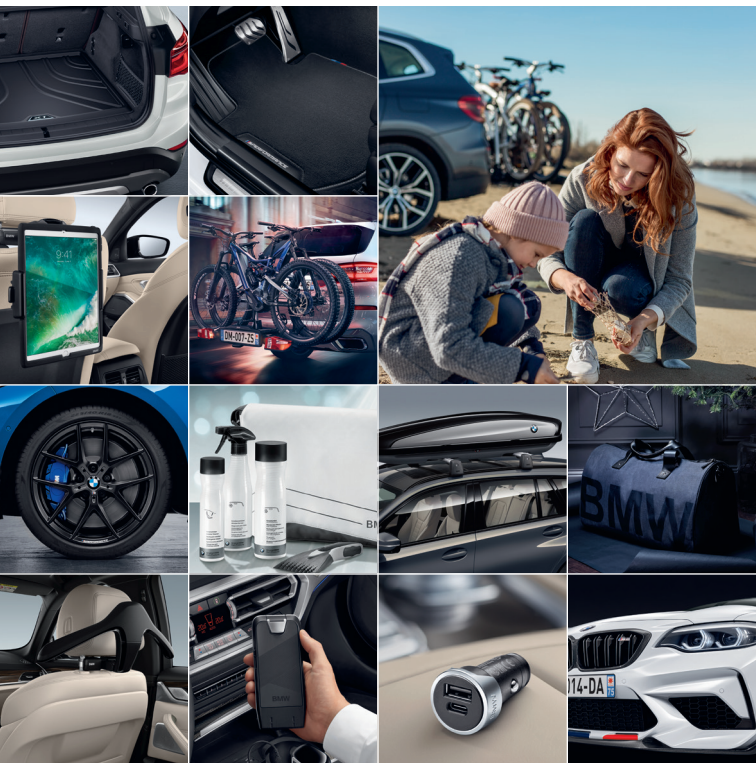

Le plaisir  
de conduire

Les Collections 2019|2020.

# ACCESSOIRES HIVER & ROUES COMPLÈTES.

AUGMENTEZ  
VOTRE RÉALITÉ.

DU 1<sup>ER</sup> NOVEMBRE  
AU 29 FÉVRIER 2020.

**20%**  
DE REMISE

À PARTIR DE 100€ D'ACHAT\*

Avec les Accessoires d'Origine BMW, votre conduite va prendre une toute nouvelle dimension. Plongez-vous dans ces gammes passionnantes, profitez de nos offres et augmentez votre réalité pour faire de vos voyages la grande expérience que vous attendez.