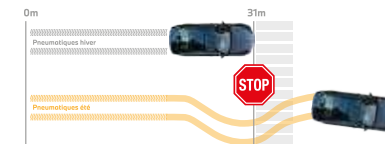

DISTANCE DE FREINAGE SUR ROUTE ENNEIGÉE (50KM/H).