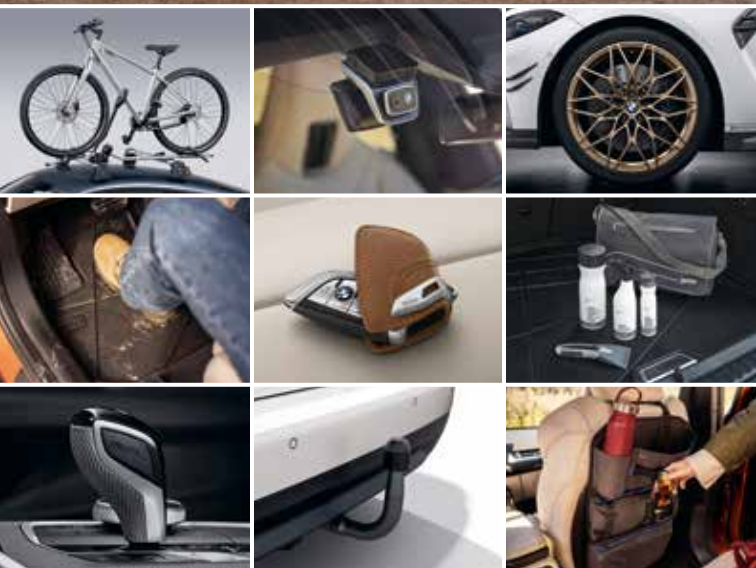

AUGMENTEZ VOTRE RÉALITÉ.

ACCESSOIRES  
D'ORIGINE BMW  
& ROUES COMPLÈTES.

Du 1<sup>er</sup> novembre 2022 au 28 février 2023.

**20%**  
DE REMISE  
À PARTIR DE 100€ D'ACHAT\*

Vous le savez mieux que quiconque, l'équipement est un maillon essentiel à la pratique de vos loisirs.

Pour atteindre les sommets de vos activités, offrez le meilleur à votre BMW. Nos Accessoires s'adapteront parfaitement aux subtilités du design de votre voiture. Plaisir, performance, maîtrise, conservez les caractéristiques uniques de votre BMW tout en l'adaptant à vos besoins spécifiques.